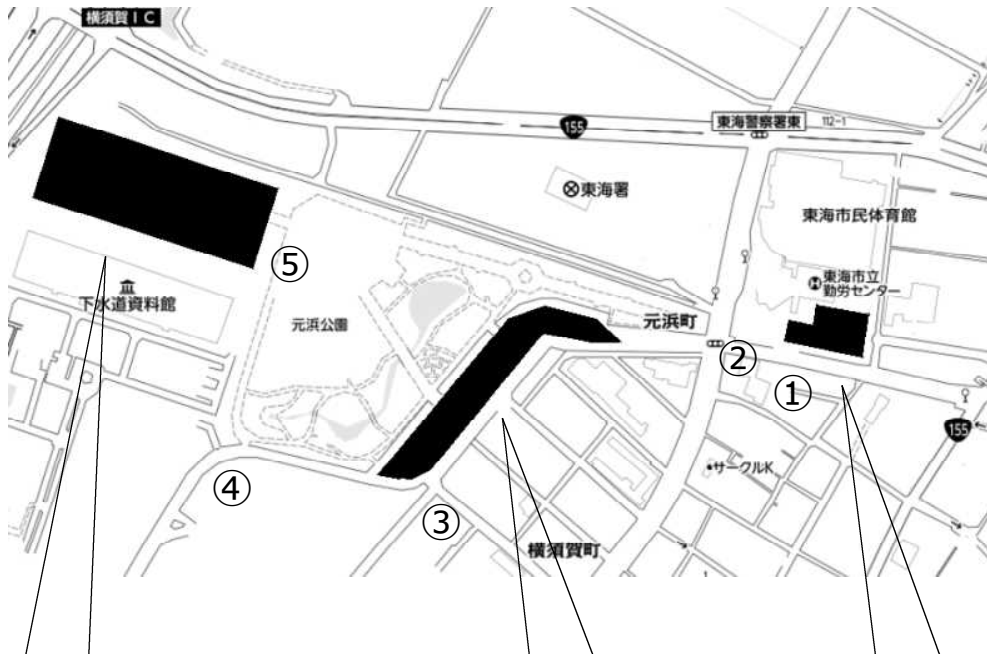

尾南地区小中学生剣道大会

駐車場ののご案内 (大会役員・審判員・保護者の皆様へ)

元浜公園 臨時駐車場
8:30開錠
乗用車に加え、大型
バス・マイクロバス
の駐車ができます。

元浜公園 駐車場
早朝より駐車可
大会関係者以外の一
般の方も利用します。

体育館南駐車場
8:00開錠
大会関係者以外の一
般の方も利用します。

元浜公園 駐車場
■注意事項
公園を利用する一
般客の駐車場にもな
ります。迷惑駐車、
路上駐車にならない
ようマナーを守って
ご利用ください。
満車の場合は、臨
時駐車場へ駐車して
ください。

体育館南駐車場
■注意事項
駐車可能台数は、
100台です。すぐ
に満車となりますの
で、ご承知置きくだ
さい。

※ 臨時駐車場への仮道路は駐車禁止ですので絶対に駐車をしないこと